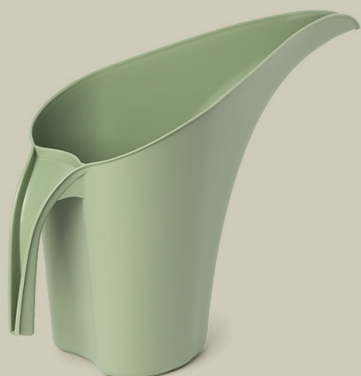

DESDE EL 2 DE ABRIL

NOVEDAD

NOVEDAD

1⁸⁰
€

también disponible: