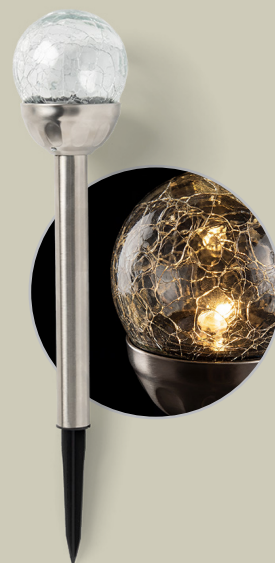

también disponible:

**Rana decorativa**  
medidas: 13,7 x 9,9 x 20 cm

NOVEDAD

desde  
1<sup>50</sup>  
€

**Mini kit de herramientas  
de jardinería  
o tijeras de podar**

Mini kit – rastrillo y 2 palas – 1,50 €  
o tijeras de podar,  
medidas: 17,8 x 5 x 2,5 cm – 1,80 €

NOVEDAD

3€

**Antorcha solar**  
ø 8 cm, altura 38 cm

NOVEDAD

6€

**Pack de 3 luces  
solares**

ø 12 cm  
1 ud. = 2 €

NOVEDAD